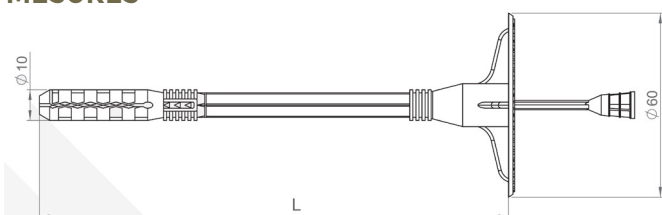

MESURES

CERTIFICATS

ETA-10/0214

RMT INSULATION

DIRECCIÓ: POLÍGON INDUSTRIAL CAN MAGRE
C/ NARCÍS MONTURIOL 20-22
08187 - SANTA EULALIA DE RONÇANA
BARCELONA (SPAIN)
TELÈFON: +34 93 844 89 78
E-MAIL: INFO@RMTINSULATION.COM

CALCULA EL TEU PRESSUPOST

VISITA LA NOSTRE WEB