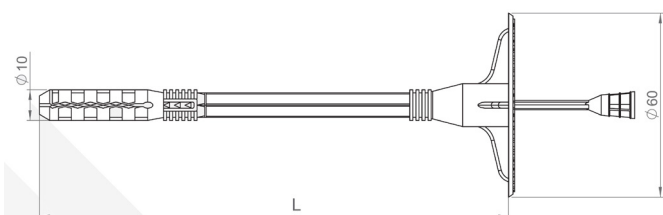

TACOS - FIJADORES DE MANTOS

Tacos de PVC expansivos con arandela, adecuados para fijar cualquier tipo de aislamiento a las paredes.

FORMATO DE SUMINISTRO

Tipo de tacos			
£IN-100	100 mm	40-50 mm	400
£IN-140	140 mm	80-90 mm	350
£IN-160	160 mm	100-110 mm	300
£IN-200	200 mm	140-150 mm	200
£IN-260	260 mm	200-210 mm	150

INSTRUCCIONES DE MONTAJE

MEDIDAS

CERTIFICADOS

ETA-10/0214

RMT INSULATION

DIRECCIÓN: POLÍGONO INDUSTRIAL CAN MAGRE
C/ NARCÍS MONTURIOL 20-22
08187 - SANTA EULALIA DE RONÇANA
BARCELONA (SPAIN)
TELÉFONO: +34 93 844 89 78
E-MAIL: INFO@RMTINSULATION.COM